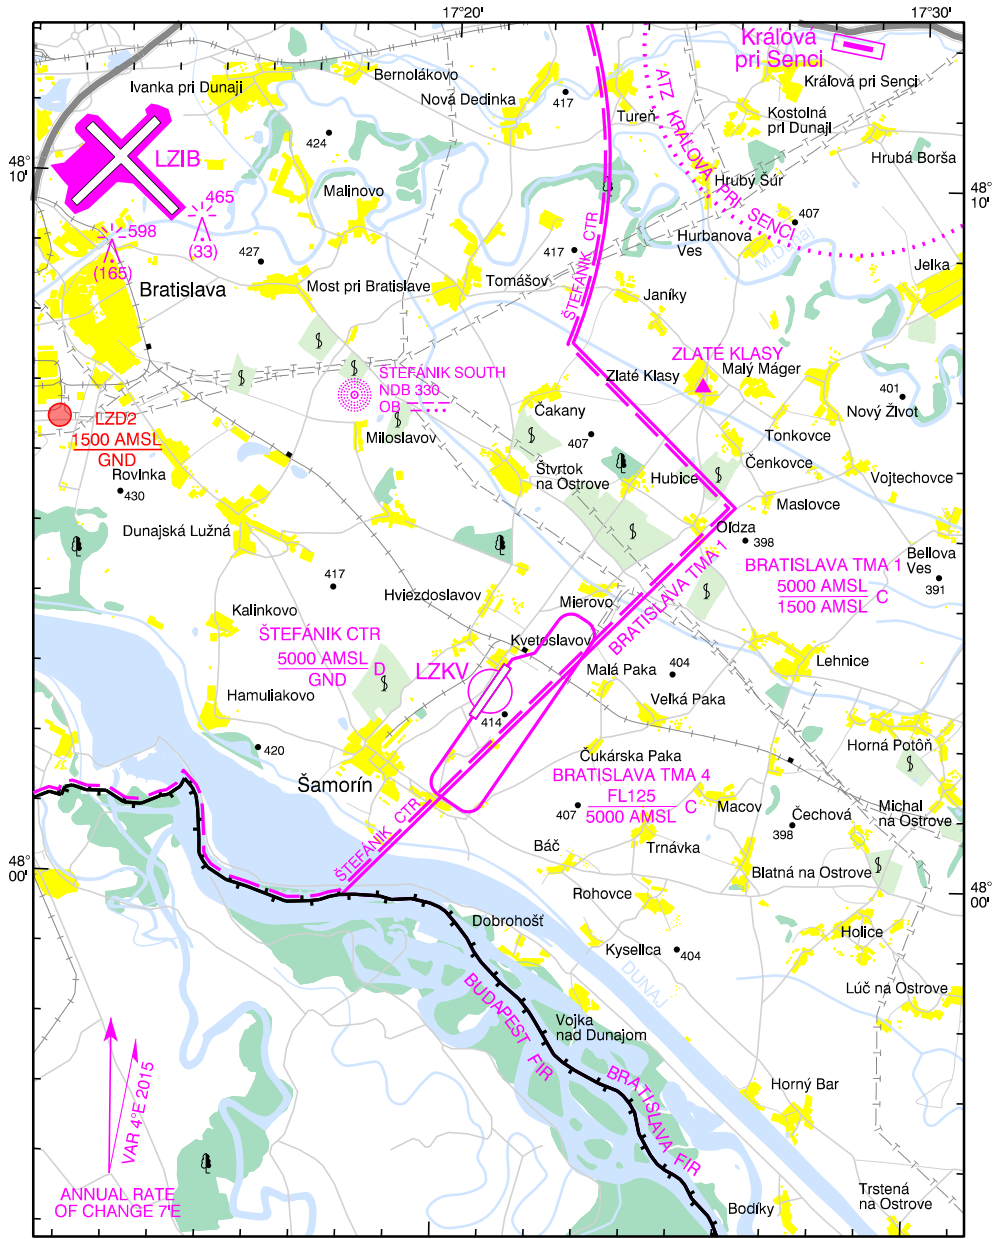

Flora Centrum s.r.o
 Kvetoslavov 516, 930 41

VISUAL APPROACH CHART
 ARP 48°02'43"N 017°20'58"E
 AD ELEV 410 ft

KVETOSLAVOV
LZKV

BEARINGS: magnetic
 ALTITUDES & ELEVATIONS: ft
 CONTOUR VALUES & SPOT ELEVATIONS: ft
 SCALE 1 : 200 000